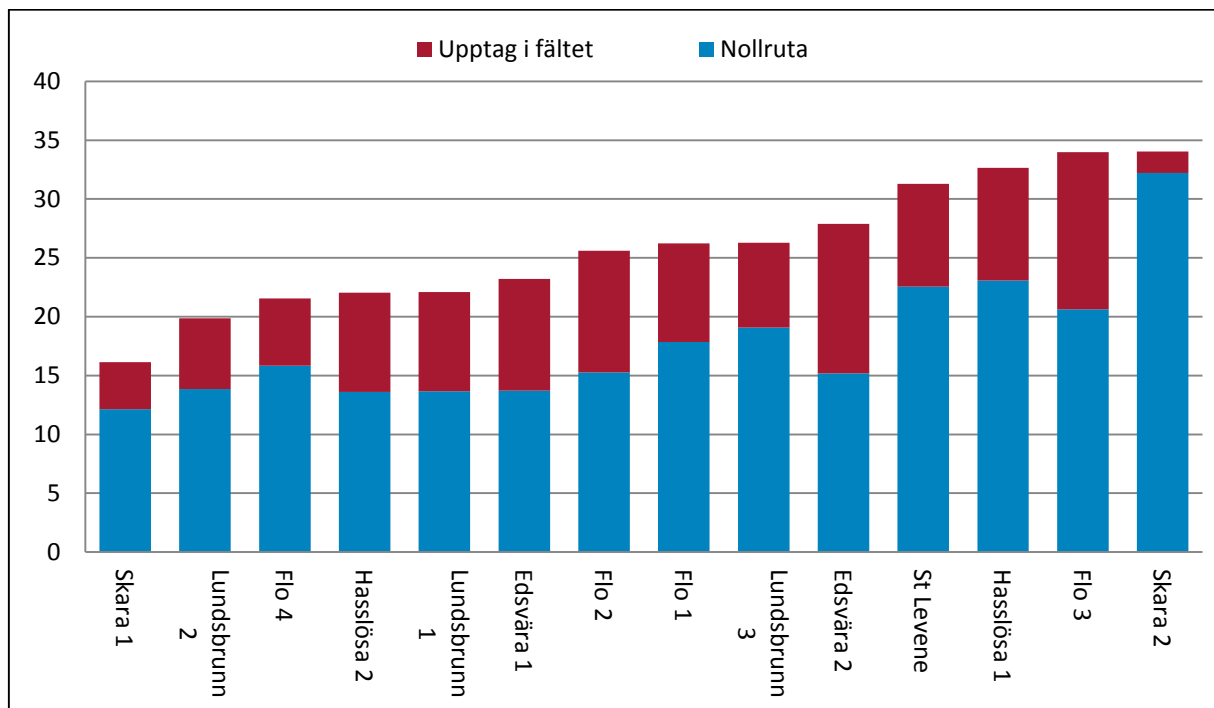

I år har vi lagt ut 14 nollrutor (ogödslade rutor) i höstvetefält hos sex lantbrukare i Västra Götaland. Vi mäter kväveupptaget dels i ogödslade rutor och dels i det övriga, gödslade fältet. På så sätt kan vi följa markens kväveleverans och beräkna hur mycket av gödlat kväve som tagits upp av grödan. Mätningarna gör vi i samarbete med Yara, som lånat ut en handburen N-sensor till oss på Greppa Näringen i Skara, Jordbruksverkets rådgivningsenhet. Yara gör samtidigt mätningar och skickar ut nyhetsbrev från kvävestegeförsök i höstvete varav 3 finns i Västra Götaland (Lidköping och Grästorp) och Dalsland (Mellerud). Försöken är delfinansierade av Jordbruksverket.

Nollruta vid Hasslösa (Foto: Maria Stenberg)

Mätning en gång per vecka

Vår ambition är att mäta en gång per vecka fram till strax efter vetets axgång och publicera Säsongsnytt med värden varje vecka. När det finns intressanta saker att rapportera, kommenterar vi kväveupptaget vid Växtskyddscentralens möte för rådgivare på onsdagar. Vi planerar att göra nästa mätning måndag 27 april. I nästa växtnärbrev beskriver vi grunddata, utförd gödsling m.m. på fälten där nollrutorna finns.

Tabell 1. Grödans upptag av kväve 20 april 2015 i Västra Götaland.

Plats	DC-stadium	Upptag i nollruta (kg N/ha)	Upptag i fält (kg N/ha)
Lundsbrunn 1	21	14	22
Lundsbrunn 2	21	14	20
Lundsbrunn 3	22	19	26
Hasslösa 1	22	23	33
Hasslösa 2	21	14	22
St. Levene	23	23	31
Flo 1	22	18	26
Flo 2	23	15	26
Flo 3	23	21	34
Flo 4	22	16	22
Edsvära 1	22	14	23
Edsvära 2	23	15	28
Skara 1	22	12	16
Skara 2	23	32	34

Diagram 1. Kväveupptag (kg/ha) i höstvetefälten fördelade på markens kväveleverans och upptaget gödselkväve.

Maria Stenberg

Regionkontoret Skara